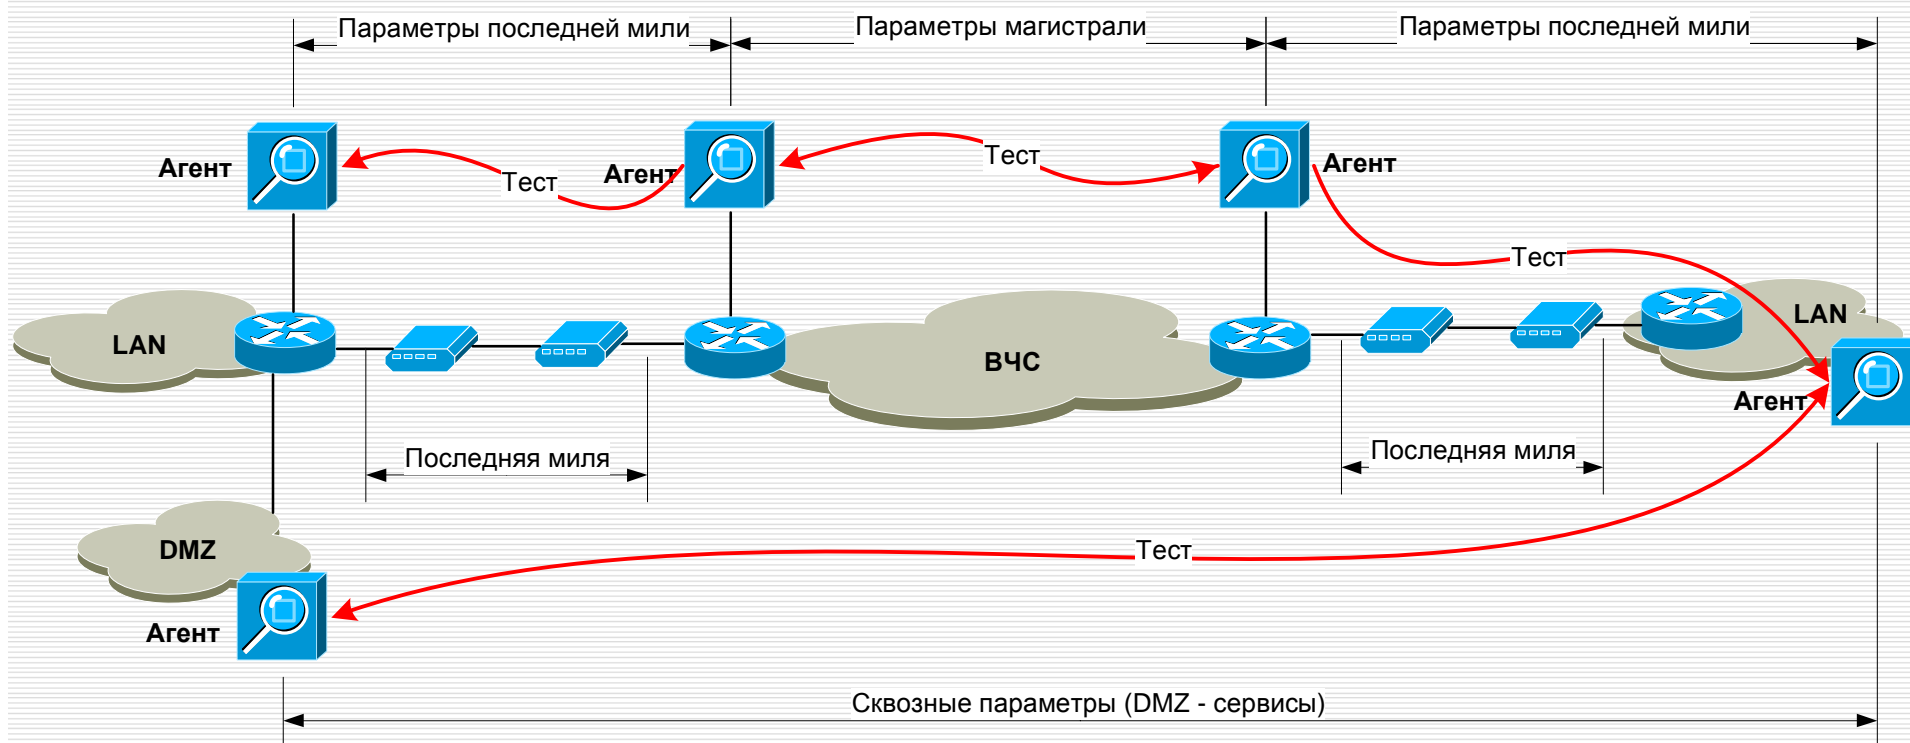

IP Quality Monitor

Максим Краюшин
НетПроб
m.krayushin@net-probe.ru

Система контроля качества IP Quality Monitor

- Реализует контроль качества на наиболее важных участках IP сети
 - Контролируемые качественные параметры:
 - n Потери
 - n Задержка
 - n Вариация задержки (Jitter) (RFC 3550)
 - n Полоса пропускания
 - Учитываются классы сервиса и зональная структура сети
 - Два уровня агрегации данных + неагрегированные данные
 - Активный мониторинг качества – «доска здоровья»
 - Анализ качественным параметрам
 - Оповещение о фактах нарушения
 - Интерфейс в сторону внешних СУ
-

IQM – подход к измерениям

Состав комплекса IQM

- Агенты
- Подсистема анализа и хранения статистики
- Интерфейс статистики
- Исторические отчеты
- «Доска здоровья»
- Подсистема управления

Распределенный мониторинг