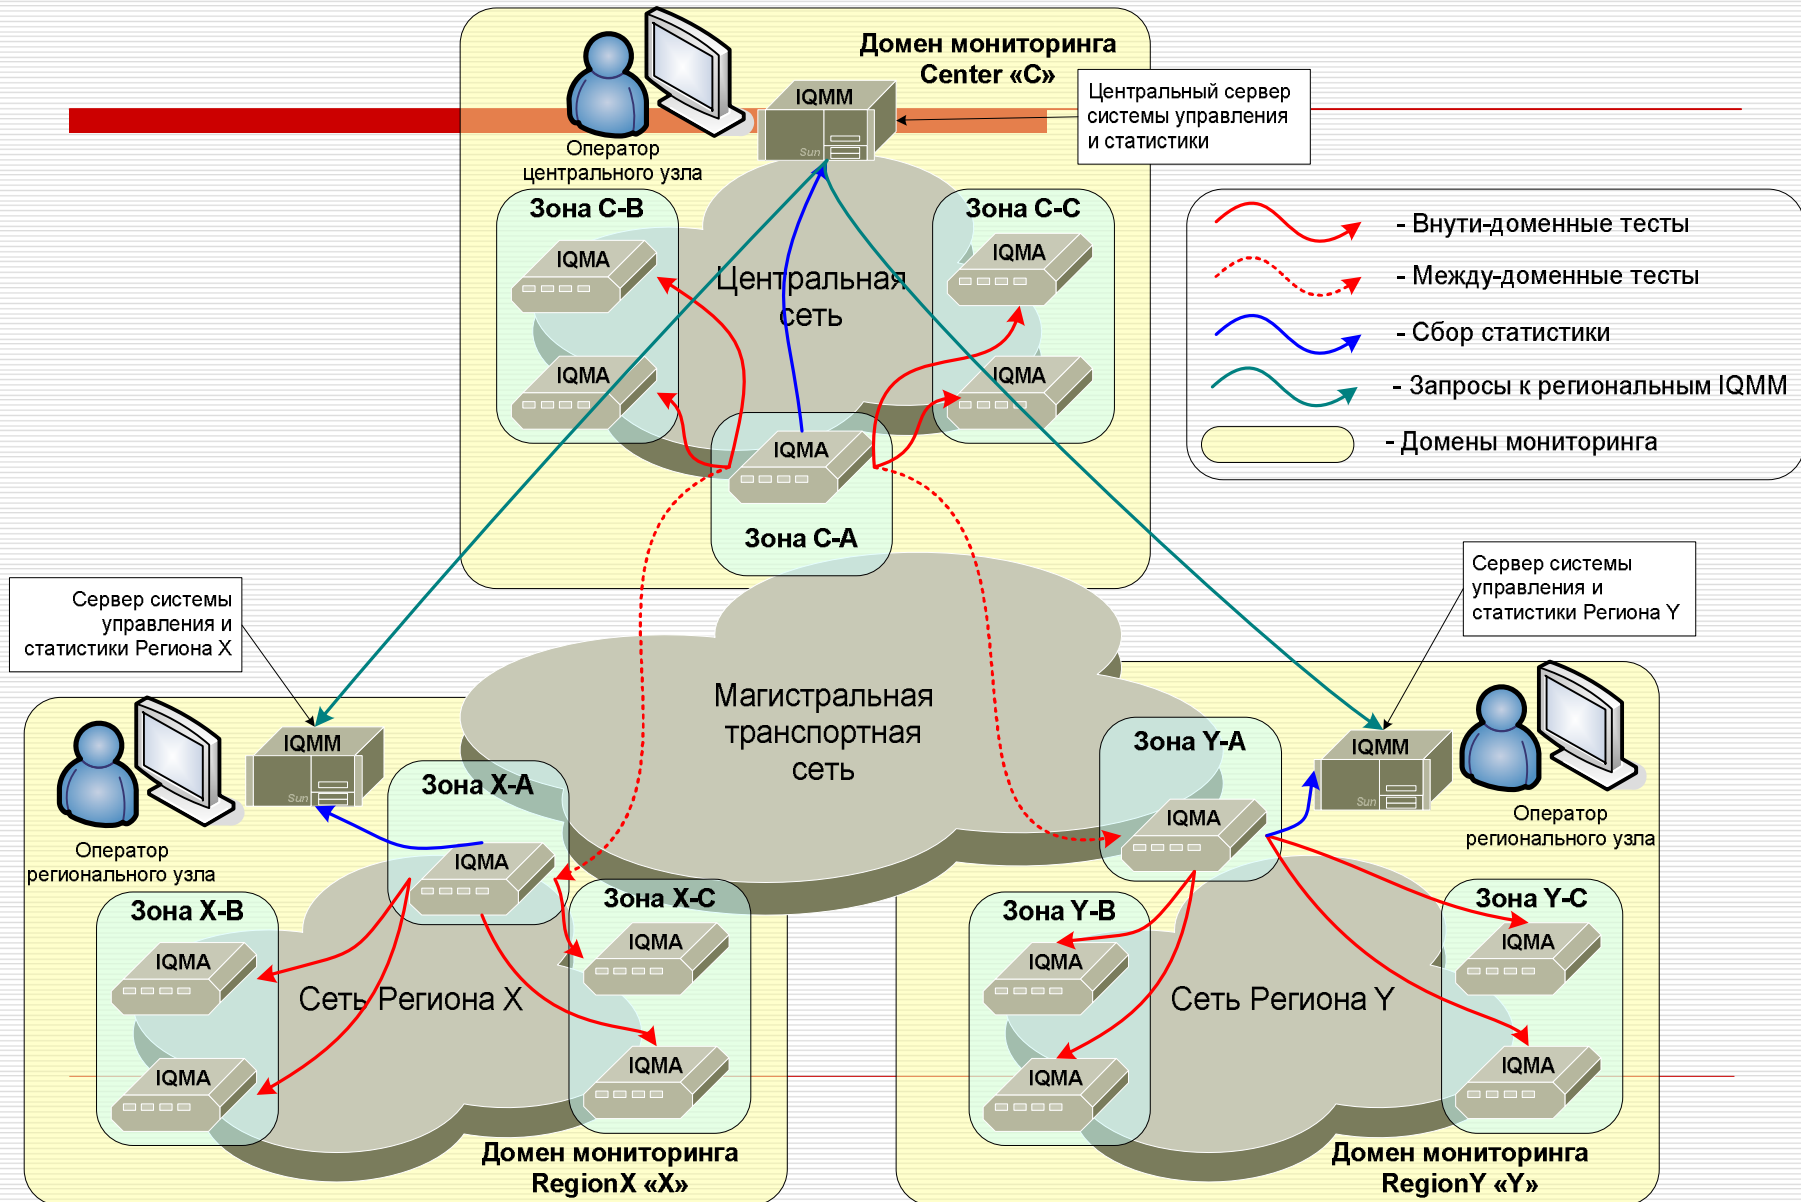

IP Quality Monitor

Максим Краюшин
НетПроб
m.krayushin@net-probe.ru

Система контроля качества IP Quality Monitor

- Реализует контроль качества на наиболее важных участках IP сети
 - Контролируемые качественные параметры:
 - n Потери
 - n Задержка
 - n Вариация задержки (Jitter) (RFC 3550)
 - n Полоса пропускания
 - Учитываются классы сервиса и зональная структура сети
 - Два уровня агрегации данных + неагрегированные данные
 - Активный мониторинг качества – «доска здоровья»
 - Анализ качественным параметрам
 - Оповещение о фактах нарушения
 - Интерфейс в сторону внешних СУ
-

IQM – подход к измерениям

Состав комплекса IQM

- Агенты
- Подсистема анализа и хранения статистики
- Интерфейс статистики
- Исторические отчеты
- «Доска здоровья»
- Подсистема управления

Распределенный мониторинг