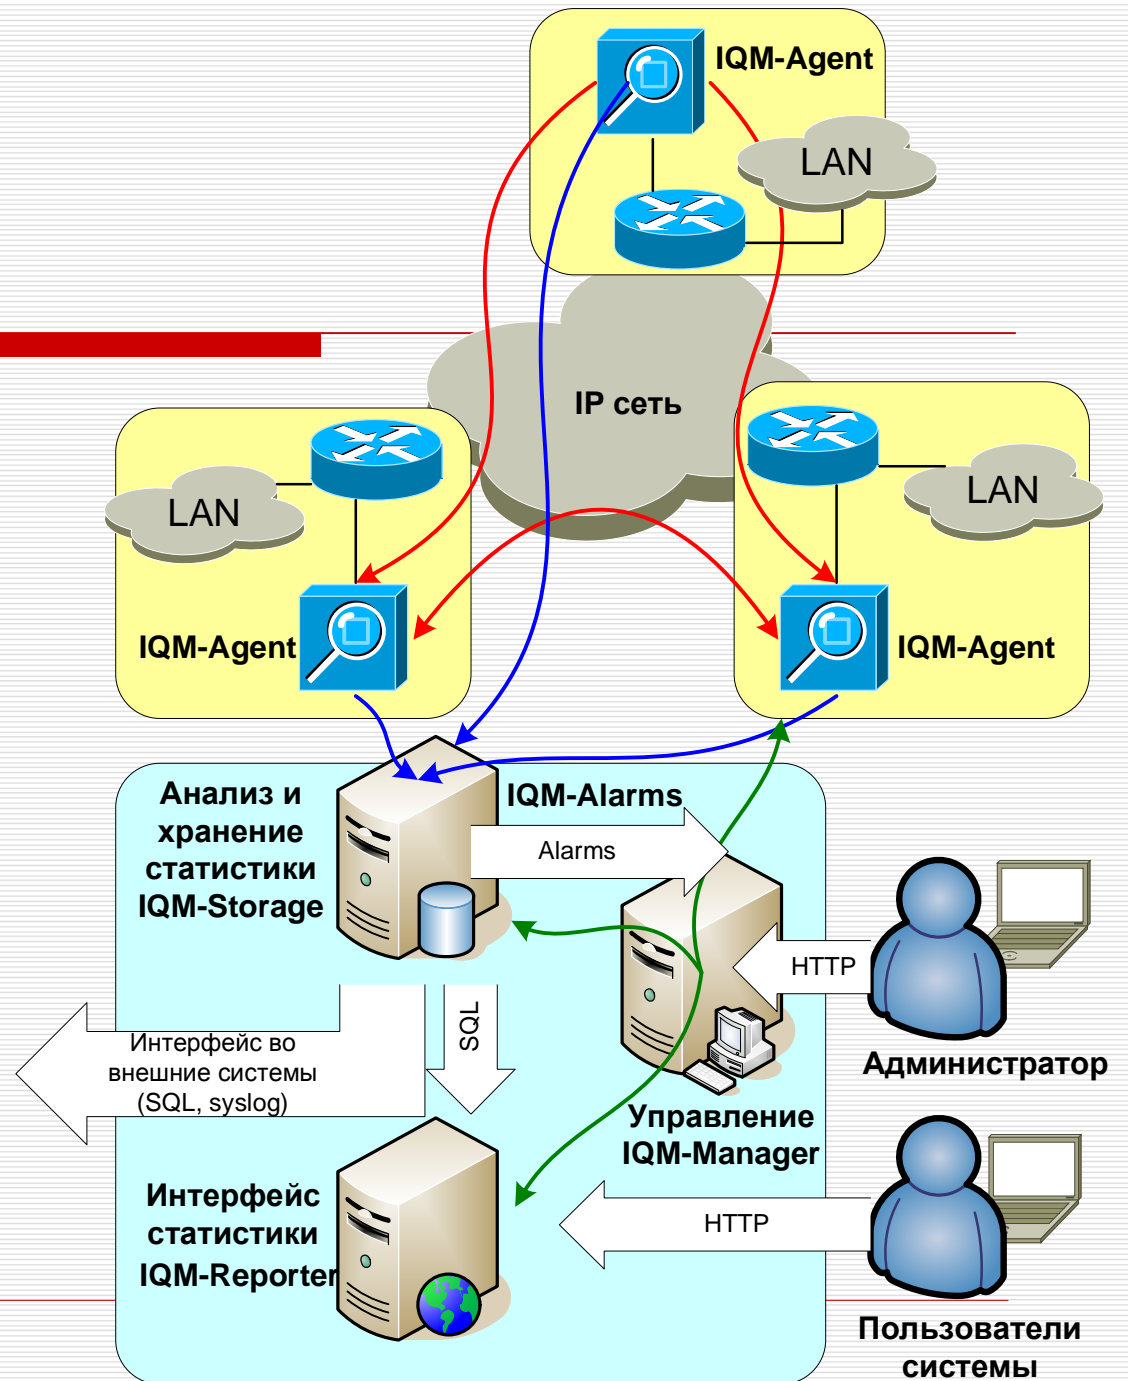

IP Quality Monitor

Максим Краюшин
НетПроб
m.krayushin@net-probe.ru

Система контроля качества IP Quality Monitor

- Реализует контроль качества на наиболее важных участках IP сети
 - Контролируемые качественные параметры:
 - n Потери
 - n Задержка
 - n Вариация задержки (Jitter) (RFC 3550)
 - n Полоса пропускания
 - Учитываются классы сервиса и зональная структура сети
 - Два уровня агрегации данных + неагрегированные данные
 - Активный мониторинг качества – «доска здоровья»
 - Анализ качественным параметрам
 - Оповещение о фактах нарушения
 - Интерфейс в сторону внешних СУ
-

IQM – подход к измерениям

Состав комплекса IQM

- Агенты
- Подсистема анализа и хранения статистики
- Интерфейс статистики
- Исторические отчеты
- «Доска здоровья»
- Подсистема управления

Распределенный мониторинг